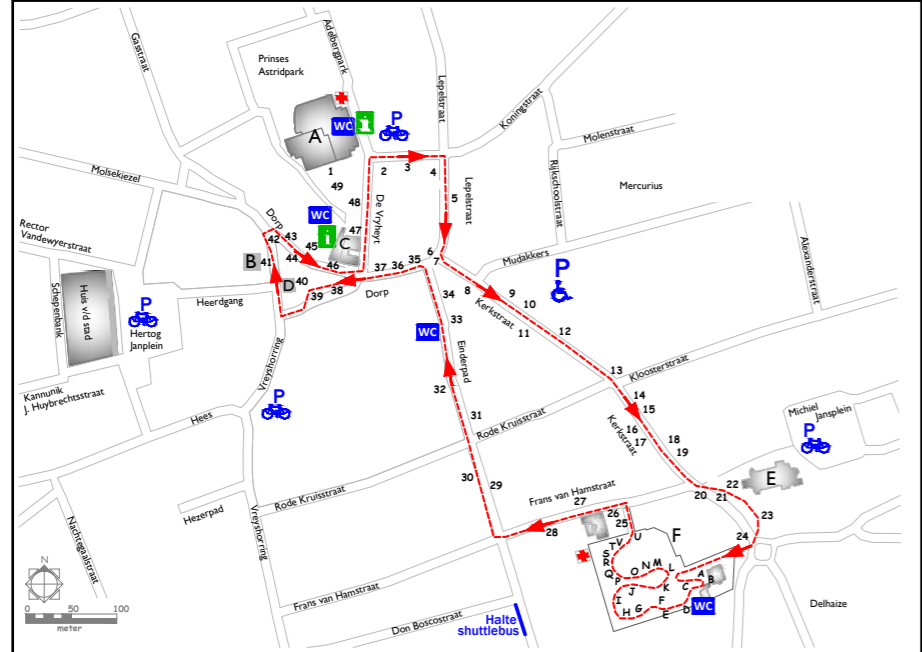

BEELDIG LOMMEL 2018

1. Legende
2. A CC De Adelberg
   - B Politie
   - C Toerisme & Het Glazen Huis
   - D Raadhuis
   - E Sint-Pietersbandenkerk
   - F Burgemeesterspark